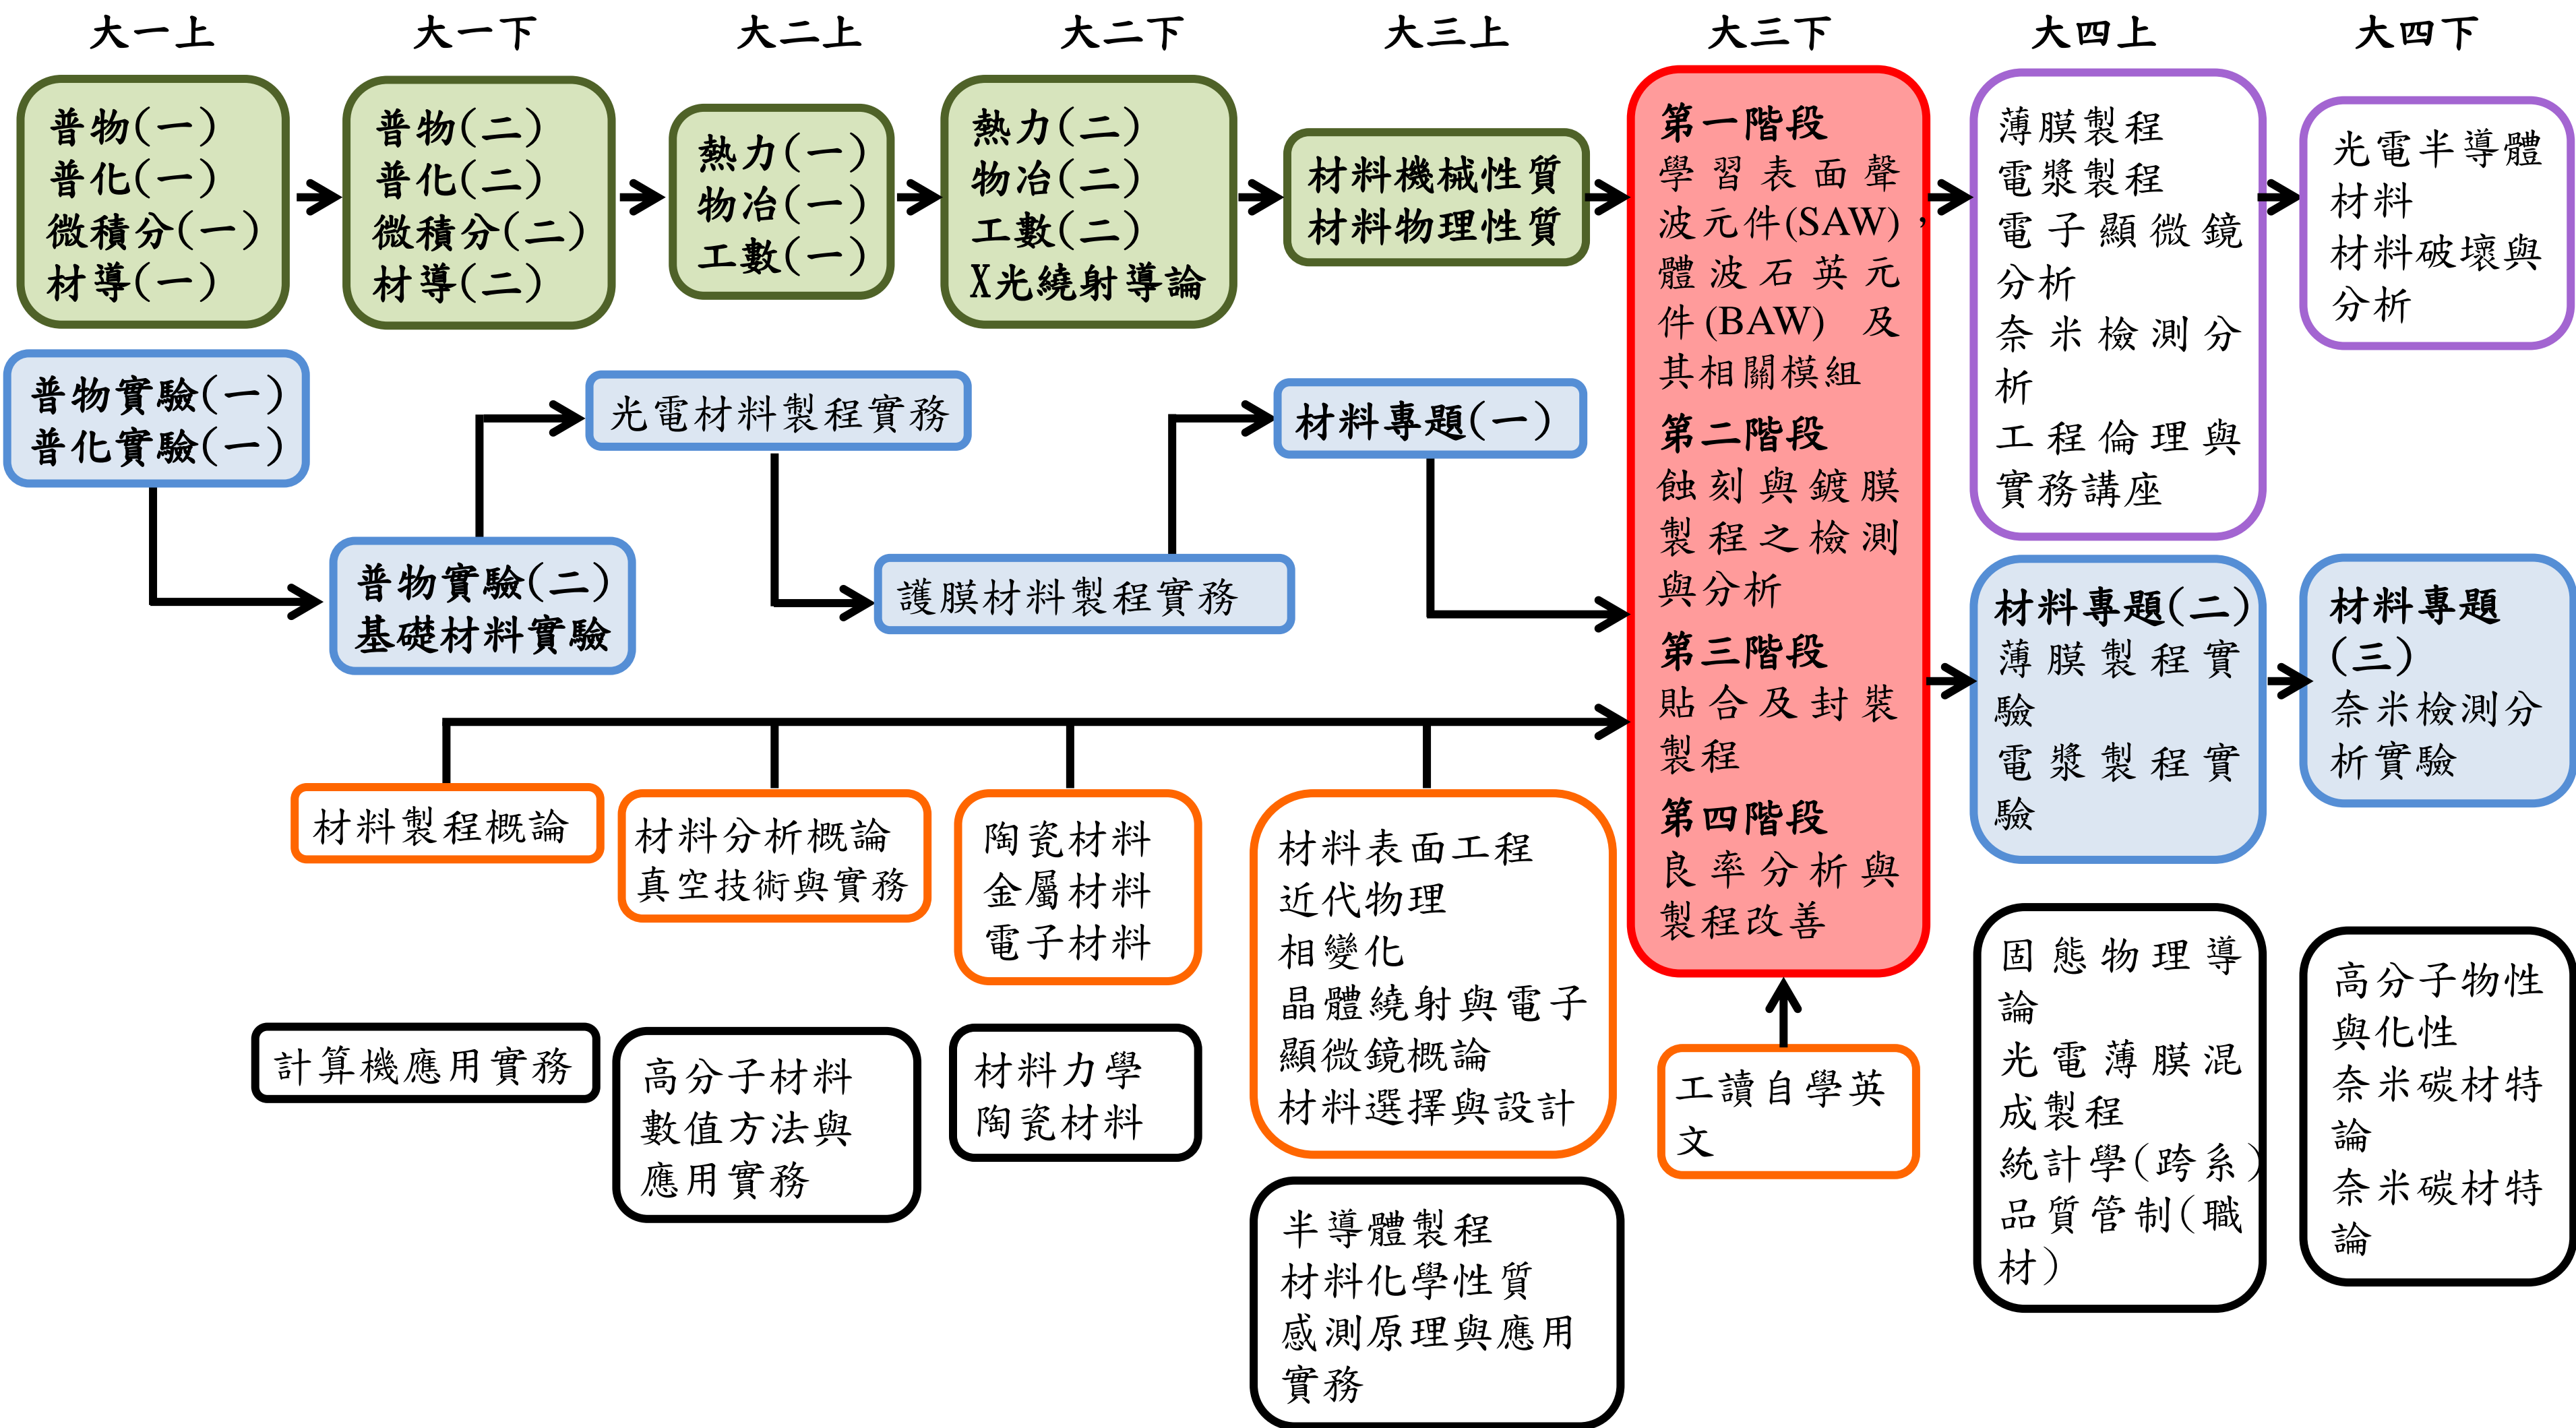

明志科技大學材料工程系工讀實習課程地圖(嘉碩科技)

說明:

基礎理論必修

專業工讀實習

輔助工讀課程

實作必修/必選

工讀進階課程

興趣選修