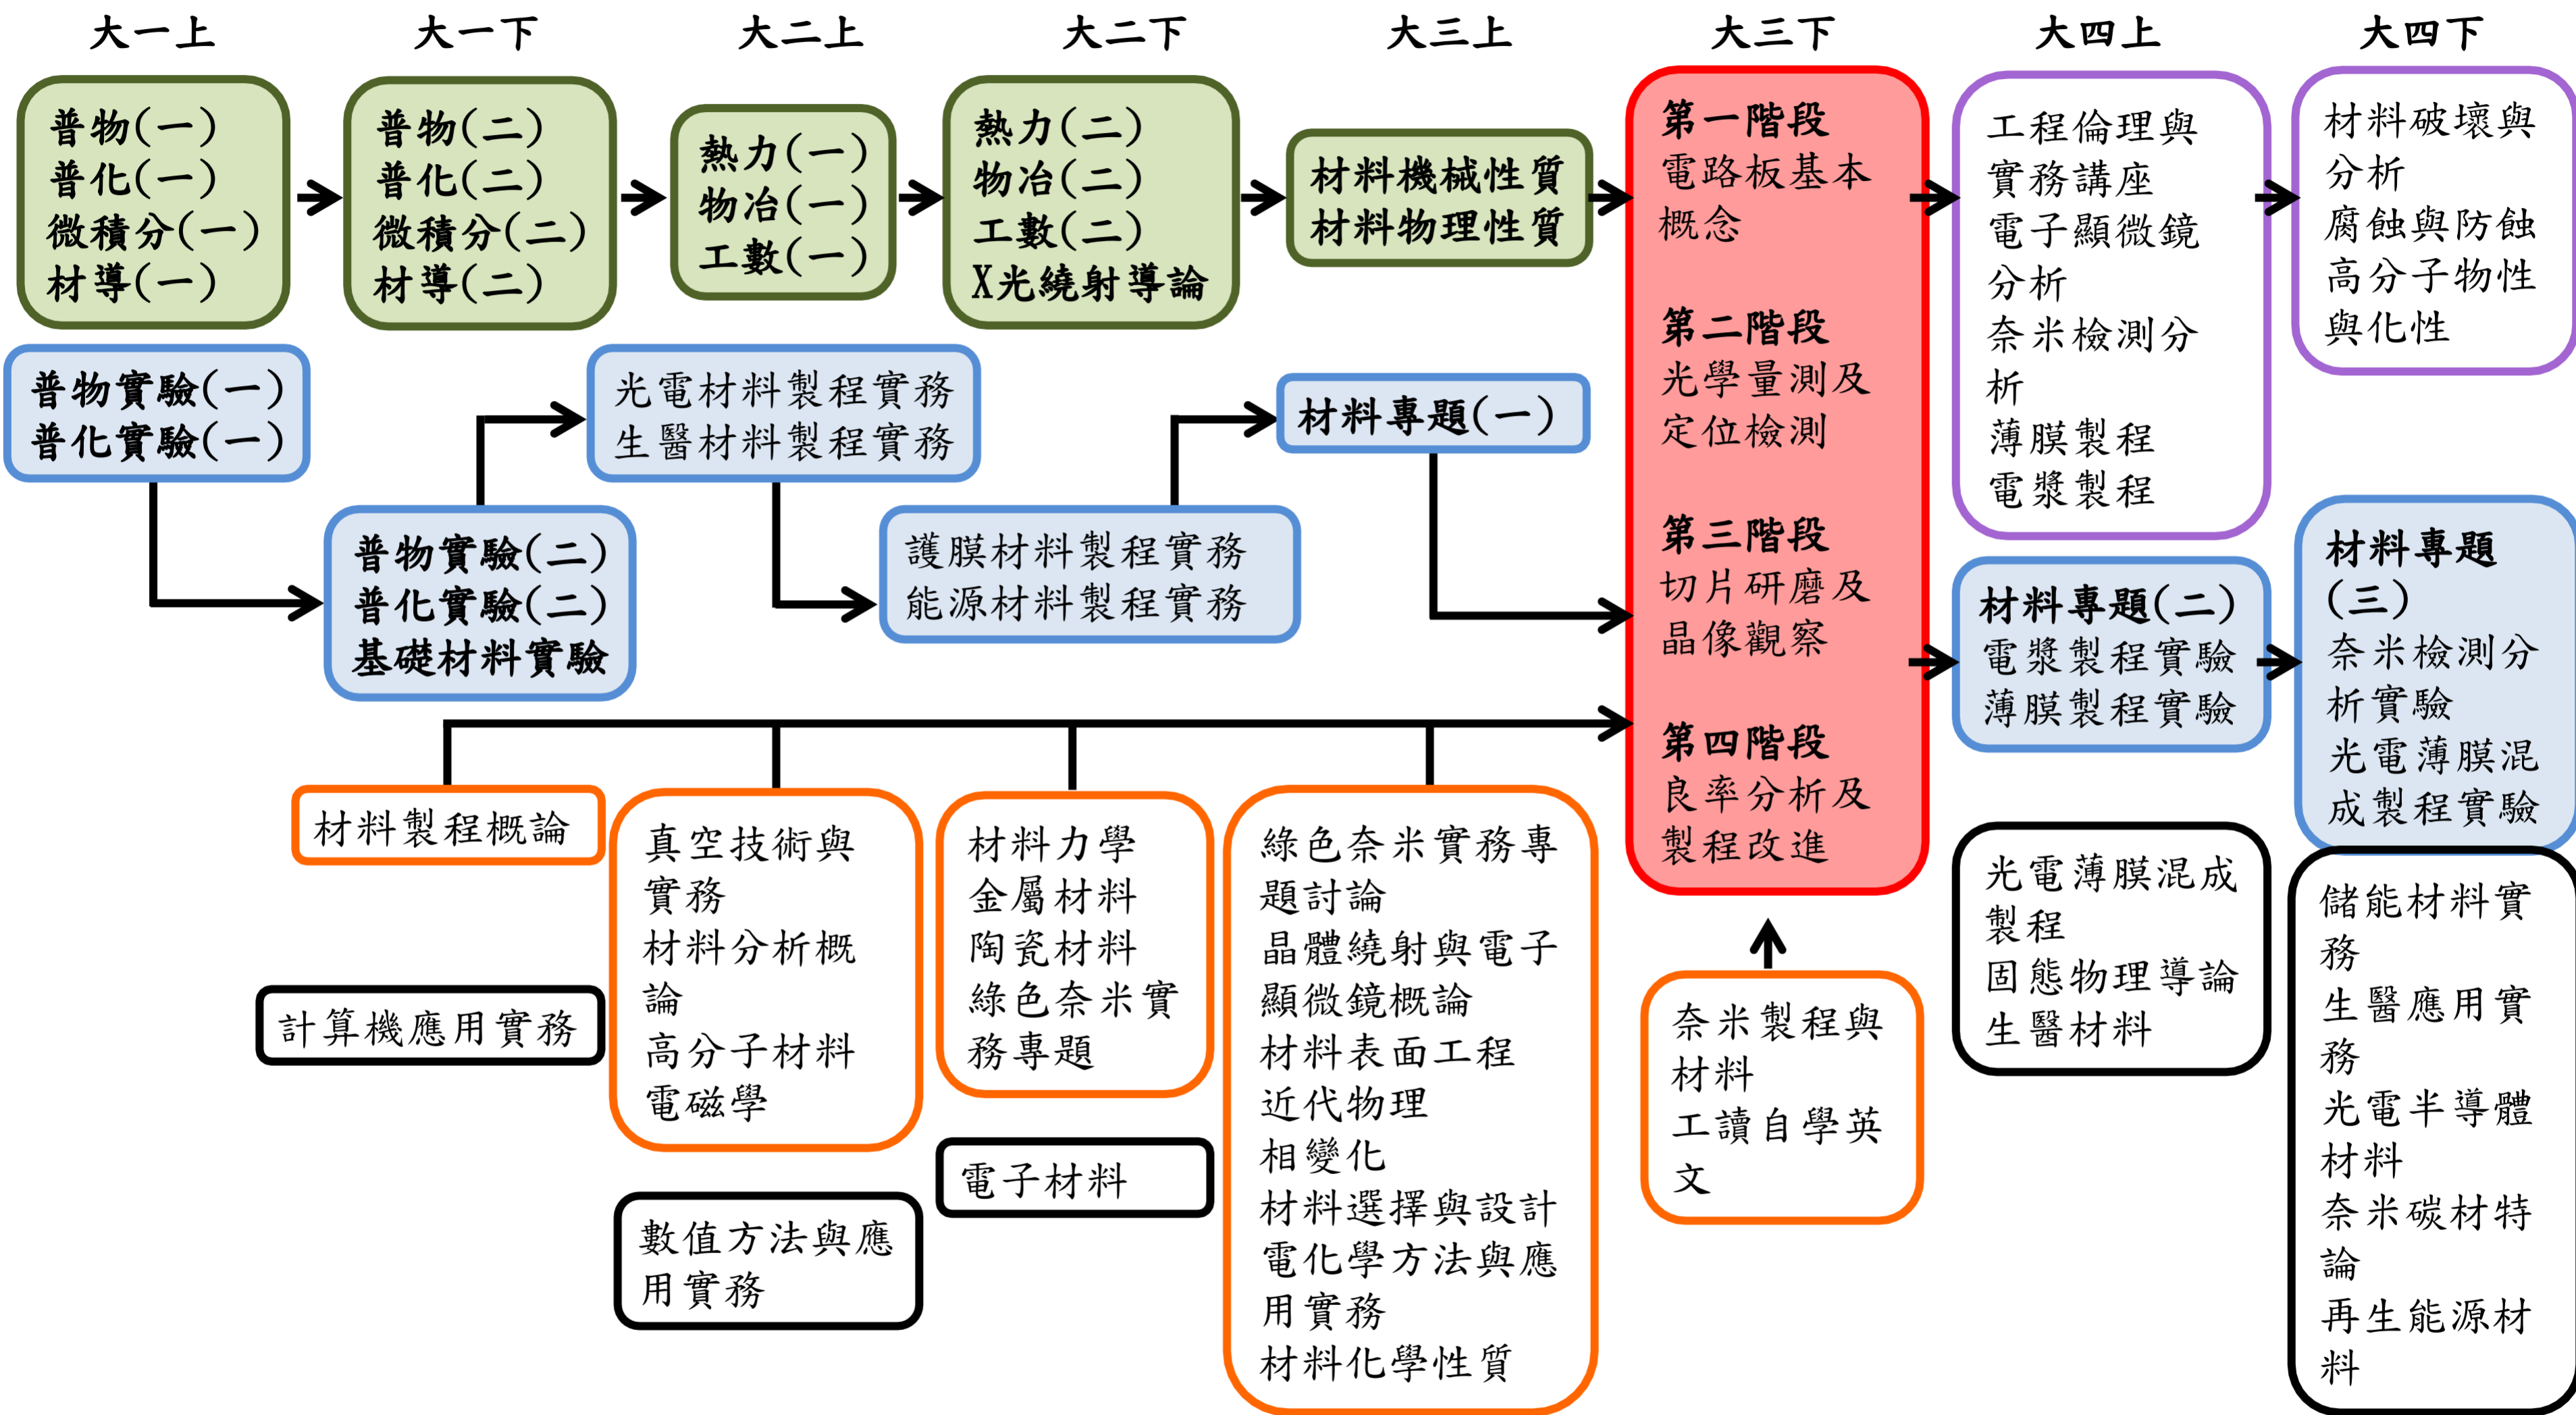

# 明志科技大學材料工程系工讀實習課程地圖(景碩科技)

說明：

基礎理論必修

實作必修/必選

專業工讀實習

工讀進階課程

輔助工讀課程

興趣選修

半導體製程  
感測原理與應用  
實務